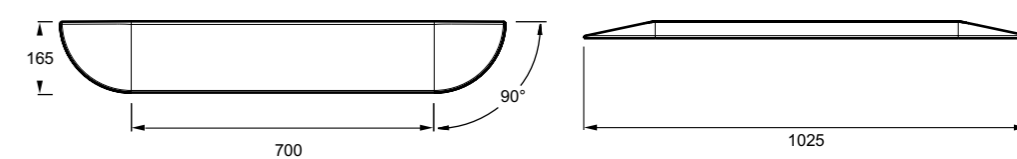

Пандус для инвалидов

- Модель Flight.
- Высота 4 см.
- Обрезается по ширине.

E62499-00