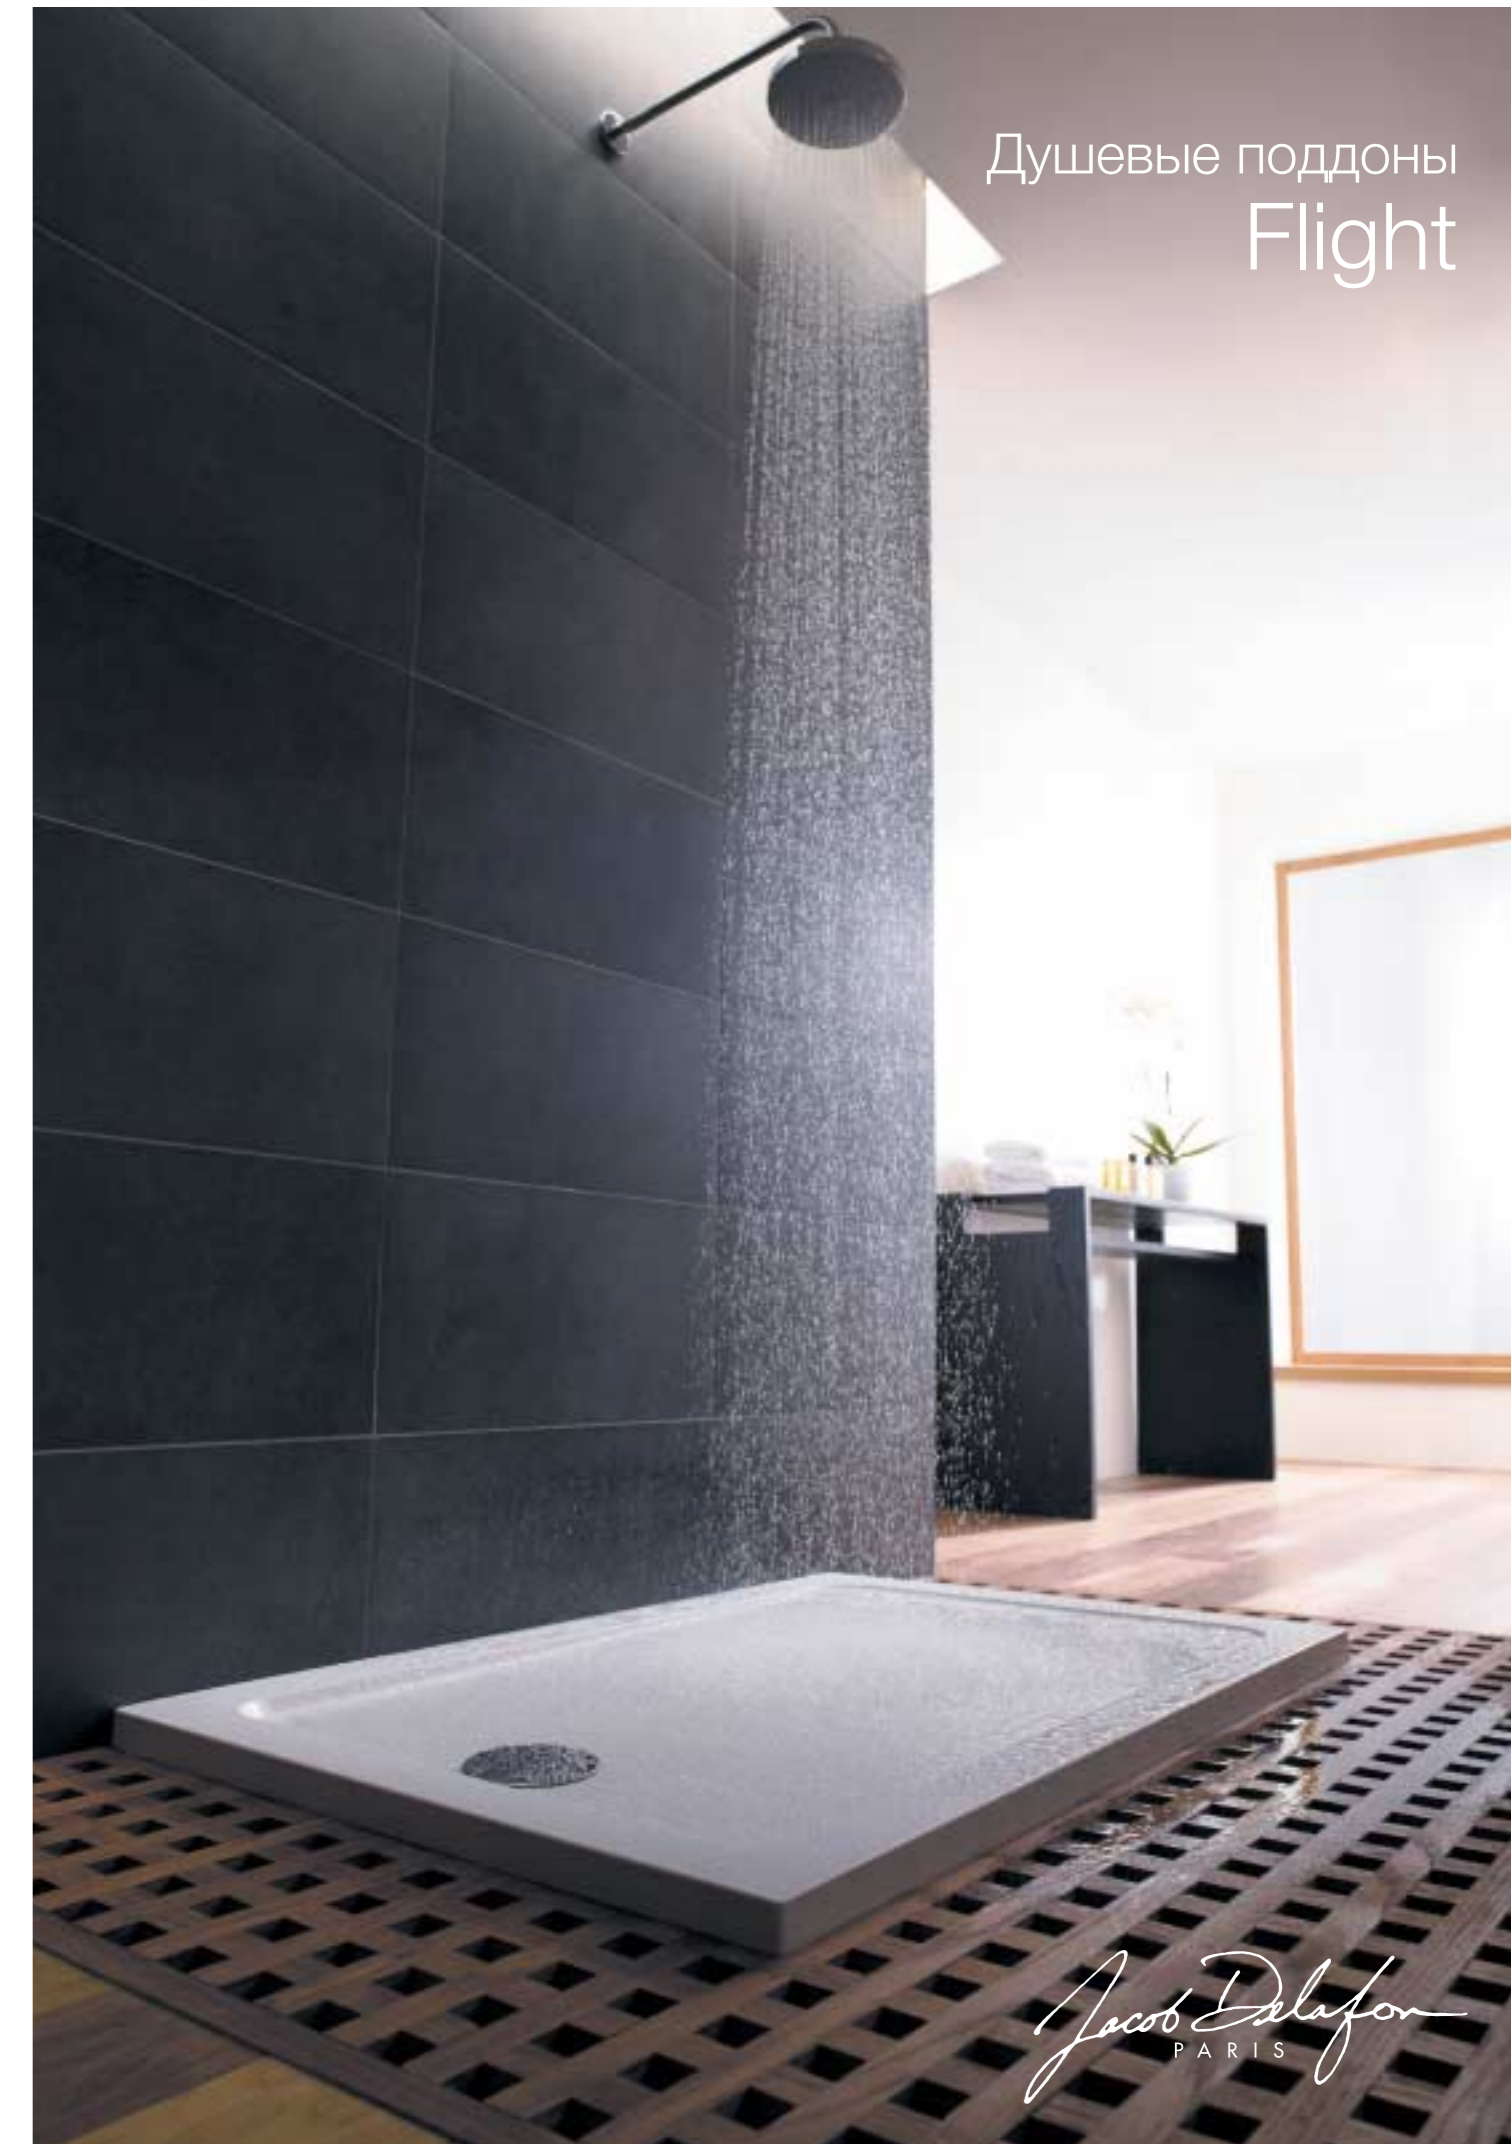

Ультратонкие поддоны
напольные или встраиваемые, высота 4 см

170 x 70 см
170 x 76 см
170 x 90 см

120 x 76 см
120 x 80 см
120 x 90 см

Поддон Flight с платформой 140 x 90 см.
Высота 6 см. Платформа заказывается отдельно.

160 x 70 см
160 x 76 см
160 x 90 см

110 x 80 см

140 x 90 см без платформы. Высота 6 см.

150 x 76 см

100 x 76 см
100 x 80 см

76 x 76 см
80 x 80 см
90 x 90 см

100 x 100 см
Пятиугольная 90 x 90 см

140 x 76 см
140 x 80 см
140 x 90 см

90 x 76 см

1/4 круга 80 x 80 см
1/4 круга 90 x 90 см
1/4 круга, ассиметричный 100 x 100 см
1/4 круга, ассиметричный 100 x 80 см
1/4 круга, ассиметричный 120 x 90 см

jacobdelafon.ru

Представительство KOHLER RUS
121059, Россия, Москва
1-я Бородинская ул., 2а

Душевые поддоны
Flight

Jacob Delafon
PARIS