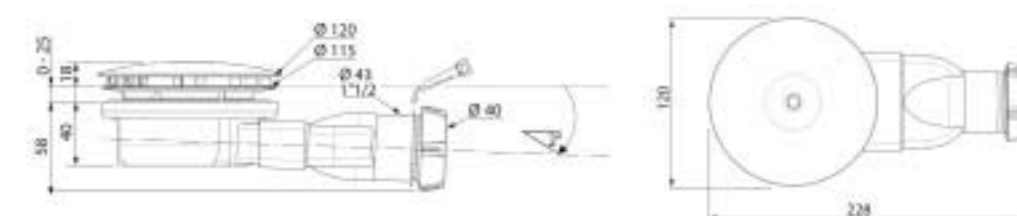

Пандус для инвалидов

- Модель Flight.
- Высота 4 см.
- Обрезается по ширине.

E62499-00

Новая технология на основе искусственного камня

Flight

Плоский слив Slim Douche

- Уменьшенная глубина слива облегчает установку плоских поддонов.
- Крышка из хромированного АБС-пластика.

E78167-CP

Герметичная прокладка по периметру

- Гибкая самоклеющаяся прокладка для дополнительной герметизации зоны между поддоном и стеной.
- Длина 3,6 м, высота 46 мм.

E62500-00