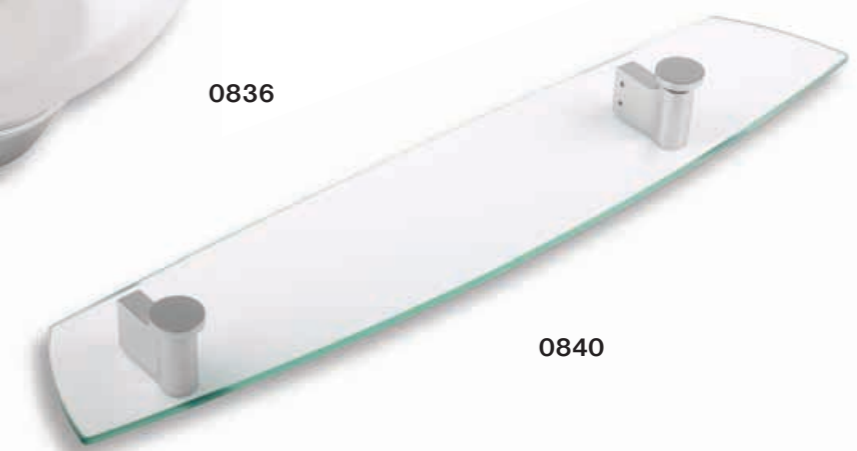

novatorre 8

KOUPELNOVÉ DOPLŇKY
BATHROOM ACCESSORIES
BADEZIMMERZUBEHÖR
АКСЕССУАРЫ ДЛЯ ВАННЫХ
КОМНАТ

novatorre 8

- | | | | | | |
|---|------|---|---|------|--|
|  | 0826 | Držák ručníků 350
(350 x 22 x 61 mm)
Towel rail 350
Handtuchhalter 350
Вешалка
для полотенец 350 |  | 0835 | Rohová polička
(310 x 57 x 241 mm)
Corner shelf
Eckablage
Угловая полочка |
|  | 0828 | Držák ručníků 550
(550 x 22 x 61 mm)
Towel rail 550
Handtuchhalter 550
Вешалка
для полотенец 550 |  | 0840 | Polička
(600 x 57 x 128 mm)
Shelf
Ablage
Полочка |
|  | 0801 | Závěs ručníků
(257 x 140 x 61 mm)
Towel hanger
Handtuchhalter
Вешалка для
полотенец |  | 0806 | Držák kartáčků - sklo
(118 x 116 x 101 mm)
Toothbrush holder - glass
Zahnbürstenhalter - Glas
Стаканчик для зубных
щёток - стекло |
|  | 0829 | Dvojramenný držák
(415 x 105 x 61 mm)
Double-arm towel rail
Zweiarmiger Handtuchhalter
Вешалка для полотенец
с двумя плечиками |  | 0855 | Dávkovač mýdla - sklo
(118 x 173 x 101 mm)
Soap dispenser - glass
Seifenspender - Glas
Дозатор мыла - стекло |
|  | 0831 | Závěs toaletního papíru
(121 x 100 x 61 mm)
Toilet roll holder
Toilettenpapierhalter
Держатель для туалетной
бумаги |  | 0836 | Mýdlenka - sklo
(150 x 46 x 105 mm)
Soap dish - glass
Seifenschale - Glas
Стеклянная мыльница |
|  | 0838 | Závěs toaletního papíru s krytem
(121 x 100 x 61 mm)
Toilet roll holder
Toilettenpapierhalter
Держатель для туалетной
бумаги |  | 0833 | WC štětka - sklo
(140 x 402 x 111 mm)
Toilet brush - glass
Toilettenbürste - Glas
Туалетная щётка -
стекло |
|  | 0809 | Věšák
(74 x 22 x 61 mm)
Hanger
Kleiner Haken
Вешалка | | | |
|  | 0856 | Dvojháček
(103 x 22 x 61 mm)
Double hook
Doppelhaken
Двойной крючок | | | |