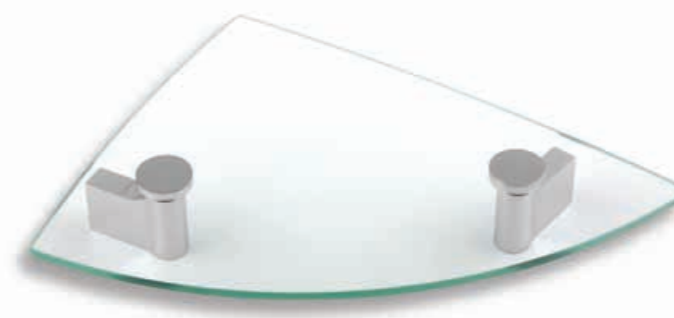

novatorre 8

KOUPELNOVÉ DOPLŇKY
BATHROOM ACCESSORIES
BADEZIMMERZUBEHÖR
АКСЕССУАРЫ ДЛЯ ВАННЫХ
КОМНАТ

novatorre 8

- | | | | | | |
|---|------|---|---|------|--|
|  | 0826 | Držák ručníků 350
(350 x 22 x 61 mm)
Towel rail 350
Handtuchhalter 350
Вешалка
для полотенец 350 |  | 0835 | Rohová polička
(310 x 57 x 241 mm)
Corner shelf
Eckablage
Угловая полочка |
|  | 0828 | Držák ručníků 550
(550 x 22 x 61 mm)
Towel rail 550
Handtuchhalter 550
Вешалка
для полотенец 550 |  | 0840 | Polička
(600 x 57 x 128 mm)
Shelf
Ablage
Полочка |
|  | 0801 | Závěs ručníků
(257 x 140 x 61 mm)
Towel hanger
Handtuchhalter
Вешалка для
полотенец |  | 0806 | Držák kartáčků - sklo
(118 x 116 x 101 mm)
Toothbrush holder - glass
Zahnbürstenhalter - Glas
Стаканчик для зубных
щёток - стекло |
|  | 0829 | Dvojramenný držák
(415 x 105 x 61 mm)
Double-arm towel rail
Zweiarmiger Handtuchhalter
Вешалка для полотенец
с двумя плечиками |  | 0855 | Dávkovač mýdla - sklo
(118 x 173 x 101 mm)
Soap dispenser - glass
Seifenspender - Glas
Дозатор мыла - стекло |
|  | 0831 | Závěs toaletního papíru
(121 x 100 x 61 mm)
Toilet roll holder
Toilettenpapierhalter
Держатель для туалетной
бумаги |  | 0836 | Mýdlenka - sklo
(150 x 46 x 105 mm)
Soap dish - glass
Seifenschale - Glas
Стеклянная мыльница |
|  | 0838 | Závěs toaletního papíru s krytem
(121 x 100 x 61 mm)
Toilet roll holder
Toilettenpapierhalter
Держатель для туалетной
бумаги |  | 0833 | WC štětka - sklo
(140 x 402 x 111 mm)
Toilet brush - glass
Toilettenbürste - Glas
Туалетная щётка -
стекло |
|  | 0809 | Věšák
(74 x 22 x 61 mm)
Hanger
Kleiner Haken
Вешалка | | | |
|  | 0856 | Dvojháček
(103 x 22 x 61 mm)
Double hook
Doppelhaken
Двойной крючок | | | |