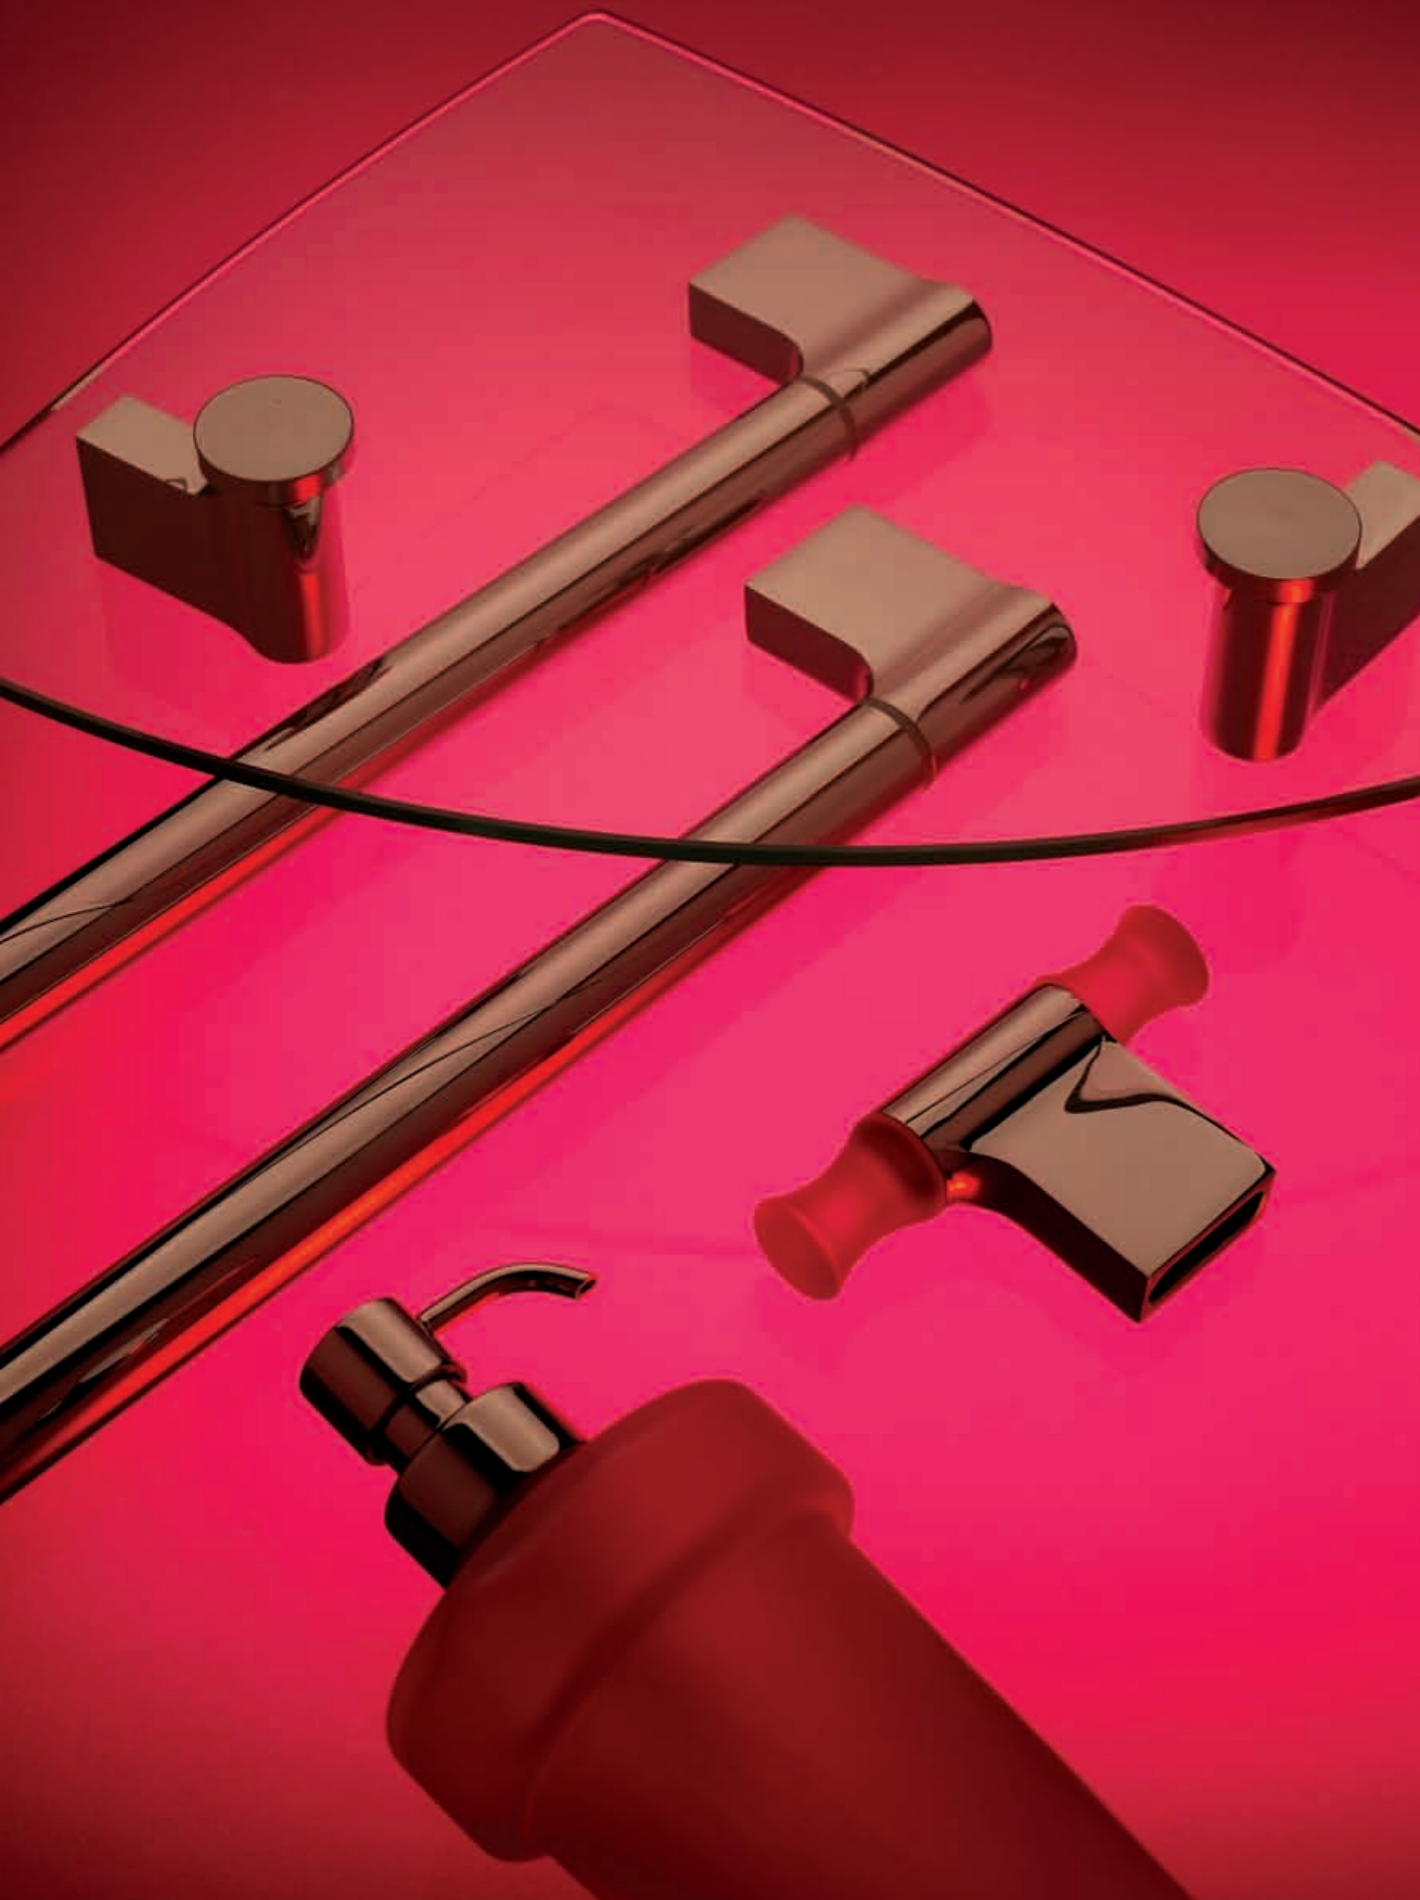

novatorre 8

KOUPELNOVÉ DOPLŇKY
BATHROOM ACCESSORIES
BADEZIMMERZUBEHÖR
АКСЕССУАРЫ ДЛЯ ВАННЫХ
КОМНАТ

novatorre 8

- | | | | | | |
|---|------|---|---|------|--|
|  | 0826 | Držák ručníků 350
(350 x 22 x 61 mm)
Towel rail 350
Handtuchhalter 350
Вешалка
для полотенец 350 |  | 0835 | Rohová polička
(310 x 57 x 241 mm)
Corner shelf
Eckablage
Угловая полочка |
|  | 0828 | Držák ručníků 550
(550 x 22 x 61 mm)
Towel rail 550
Handtuchhalter 550
Вешалка
для полотенец 550 |  | 0840 | Polička
(600 x 57 x 128 mm)
Shelf
Ablage
Полочка |
|  | 0801 | Závěs ručníků
(257 x 140 x 61 mm)
Towel hanger
Handtuchhalter
Вешалка для
полотенец |  | 0806 | Držák kartáčků - sklo
(118 x 116 x 101 mm)
Toothbrush holder - glass
Zahnbürstenhalter - Glas
Стаканчик для зубных
щёток - стекло |
|  | 0829 | Dvojramenný držák
(415 x 105 x 61 mm)
Double-arm towel rail
Zweiarmiger Handtuchhalter
Вешалка для полотенец
с двумя плечиками |  | 0855 | Dávkovač mýdla - sklo
(118 x 173 x 101 mm)
Soap dispenser - glass
Seifenspender - Glas
Дозатор мыла - стекло |
|  | 0831 | Závěs toaletního papíru
(121 x 100 x 61 mm)
Toilet roll holder
Toilettenpapierhalter
Держатель для туалетной
бумаги |  | 0836 | Mýdlenka - sklo
(150 x 46 x 105 mm)
Soap dish - glass
Seifenschale - Glas
Стеклянная мыльница |
|  | 0838 | Závěs toaletního papíru s krytem
(121 x 100 x 61 mm)
Toilet roll holder
Toilettenpapierhalter
Держатель для туалетной
бумаги |  | 0833 | WC štětka - sklo
(140 x 402 x 111 mm)
Toilet brush - glass
Toilettenbürste - Glas
Туалетная щётка -
стекло |
|  | 0809 | Věšák
(74 x 22 x 61 mm)
Hanger
Kleiner Haken
Вешалка | | | |
|  | 0856 | Dvojháček
(103 x 22 x 61 mm)
Double hook
Doppelhaken
Двойной крючок | | | |